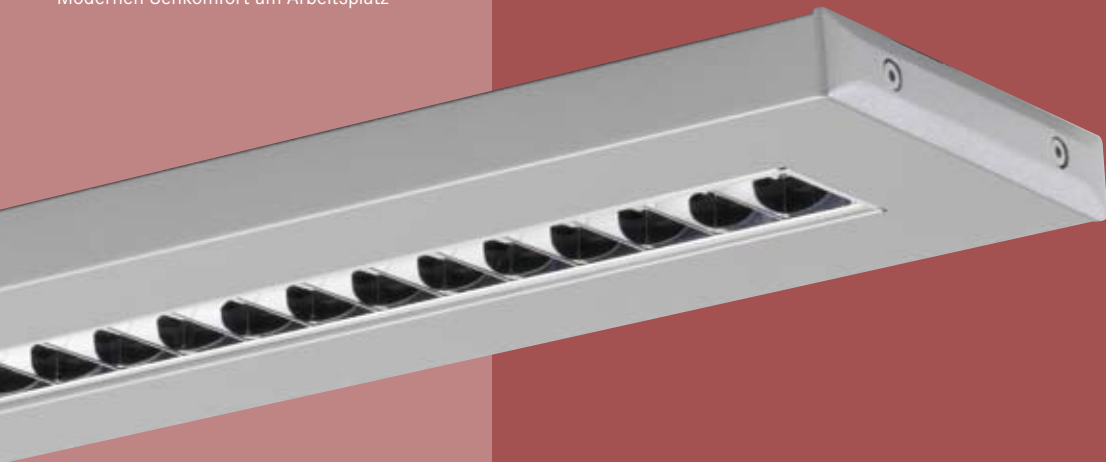

Tenuis – Neue Eleganz für das Büro

Die moderne Leuchtenfamilie Tenuis von LITE-LICHT steht für:

- Eine nutzer- und bedarfsorientierte Arbeitsplatzbeleuchtung in einer modernen und minimalistischen Bauform
- Eine bewusst gestaltete Sachlichkeit vereint mit einem eleganten Design
- Geradlinigkeit, Leichtigkeit sowie die Reduktion auf das Wesentliche
- Modernen Sehkomfort am Arbeitsplatz

- Vollständige Produktfamilie bestehend aus Pendel-/Anbauleuchte sowie Steh- und Wandleuchte
- Elegante Optik durch extrem flache Bauweise
- Fügt sich dezent in jede Umgebung ein
- Optisch wahrgenommene 2,4 cm hohe Pendel-/Anbauleuchte mit filigraner Aufhängung
- Universell für die Gesamtplanung von Bürokonzepten einsetzbar

TENUIS

Technische Details der Produktfamilie Tenuis

- Produktfamilie aus Pendel-/Anbau-, Steh- und Wandleuchte in einem Gehäuse aus beschichtetem Stahlblech in RAL 9006
- Anwenderorientierte Lichttechnik mit Small-Darklight-Parabolrastrer oder Mikroprismen-Technologie
- Indirekt-/Direktstrahlende Lichtverteilung
- Optional mit DIM MULTI3 Tageslicht- und Bewegungssensoren erhältlich
- Pendel-/Anbauleuchte geeignet für Einzel- und Lichtbandmontage
- Optisch durchlaufendes Raster bei Lichtbandmontage